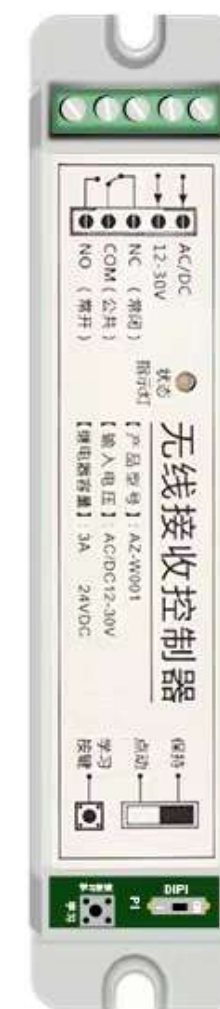

Face brushing era Convenient instant opening

刷脸时代·便捷秒开

配置高清摄像头，3D 人脸识别，多种尺寸选择，智能开锁使用便捷。

Equipped with high-definition cameras, 3D facial recognition, multiple size options, intelligent unlocking and convenient use.

高清摄像头